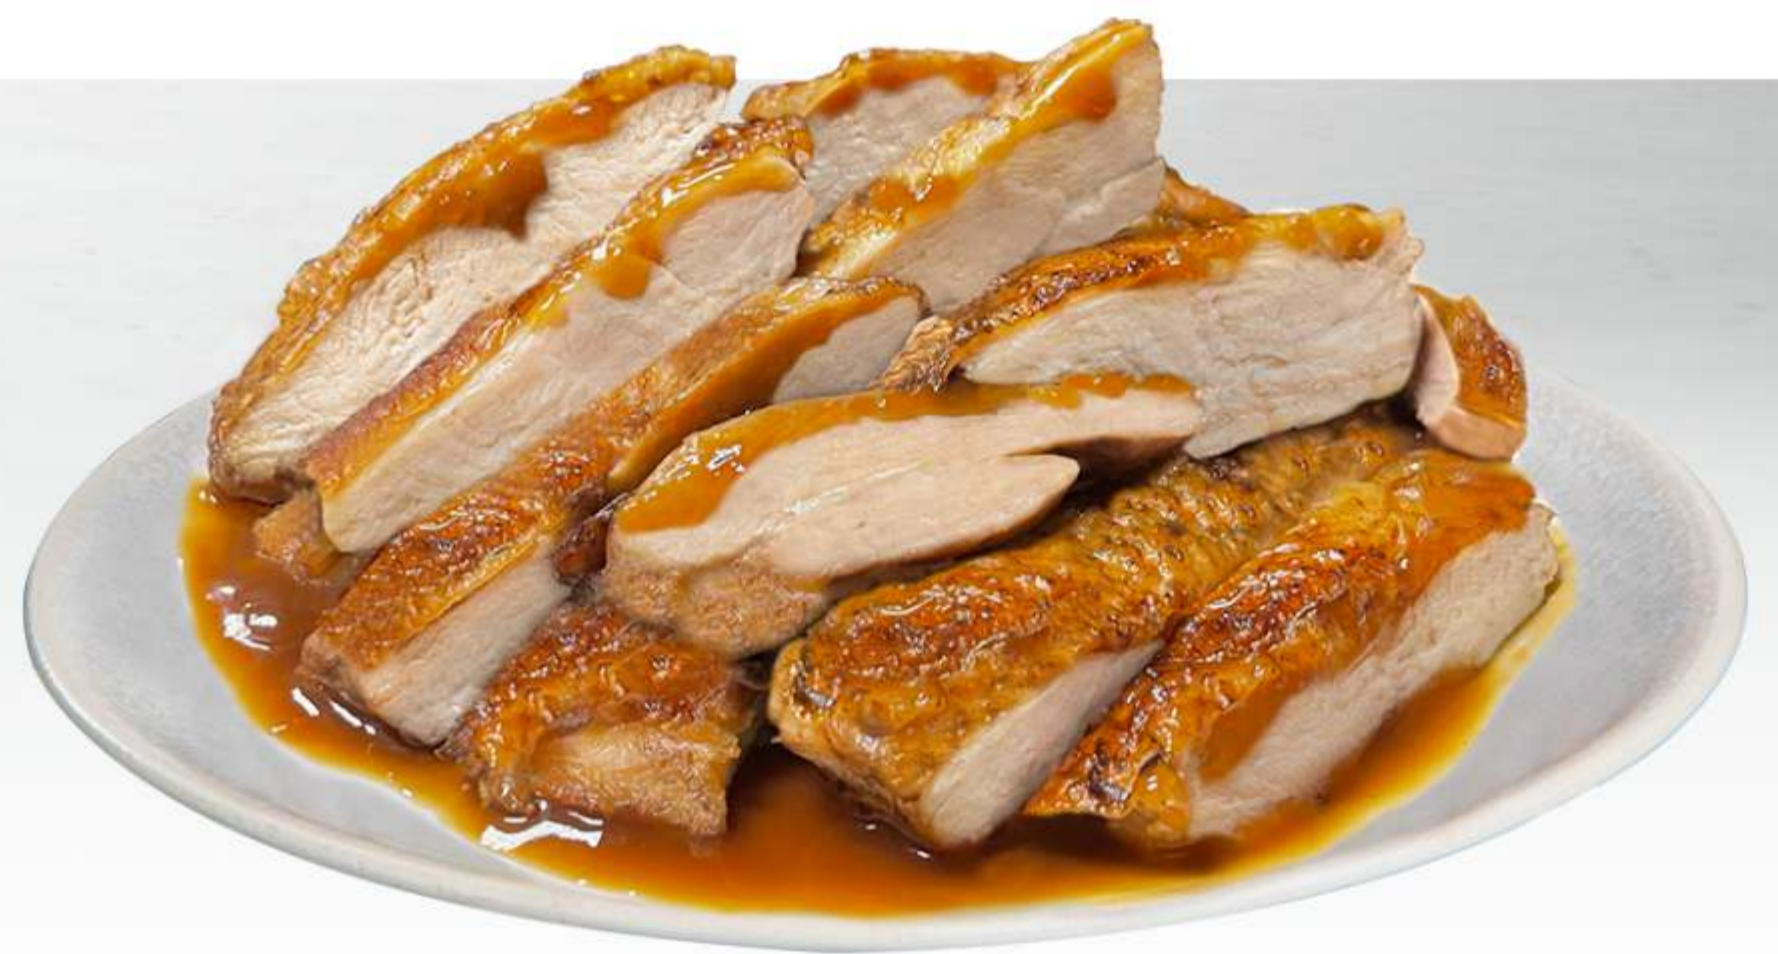

POLLO TERIYAKI